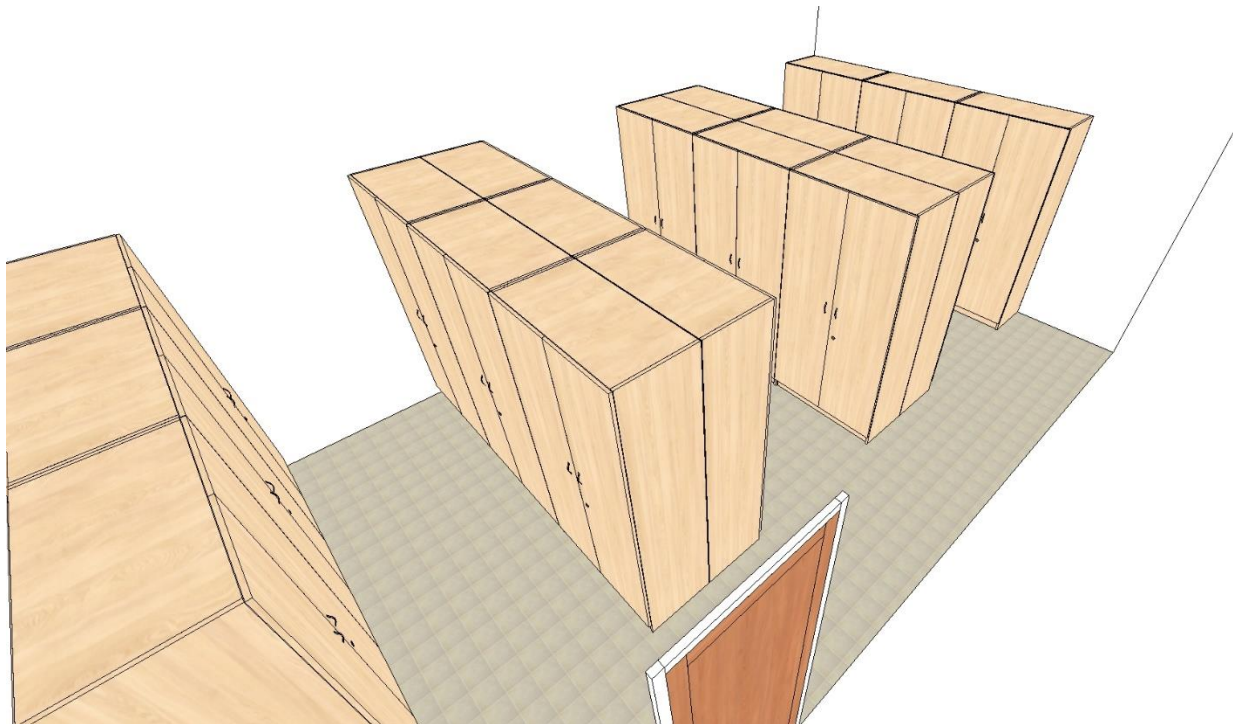

MÍSTNOST Č. 130 – SPISOVNA