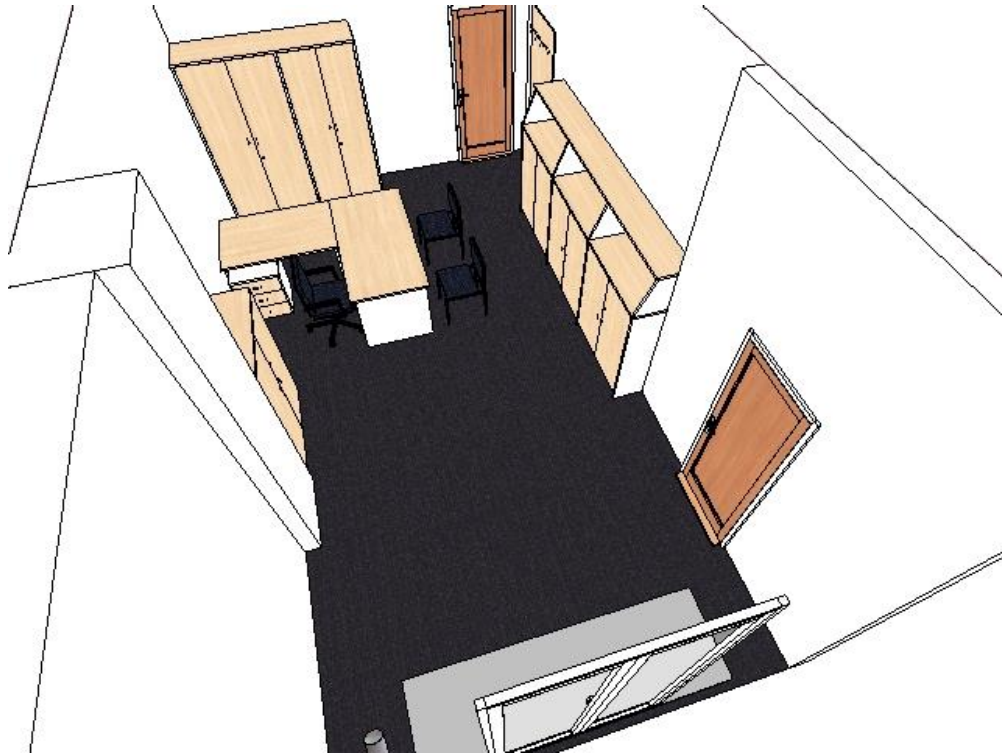

MÍSTNOST Č. 204 – KANCELÁŘ VELITELE SMĚN