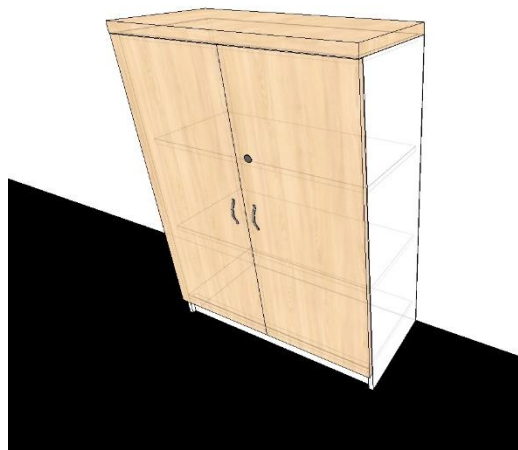

S2 – policová skříň, horní polovina otevřená a dolní polovina uzavřená dvířky, police nastavitelné

rozměr: 2000 x 1000 x 420 mm (v x š x h)

materiál: kombinace DTDL 8100 bílá a DTDL 3840 javor

tloušťka materiálu 25 a 18 mm

hrana ABS 2 mm

záda bílá MDF

uzamykatelná

S3 – policová skříň s dvířky, polohovatelné police

rozměr: 1200 x 1000 x 420 mm (v x š x h)

materiál: kombinace DTDL 8100 bílá a DTDL 3840 javor

tloušťka materiálu 25 a 18 mm

hrana ABS 2 mm

záda bílá MDF

uzamykatelná

S4 – policová skříň s dvířky, polohovatelné police
rozměr: 1500 x 1000 x 420 mm (v x š x h)
materiál: kombinace DTDL 8100 bílá a DTDL 3840 javor
tloušťka materiálu 25 a 18 mm
hrana ABS 2 mm
záda bílá MDF
uzamykatelná

S5 – skříň ½ šatní ½ policová, polohovatelné police, v druhé části šatní tyč
rozměr: 2000 x 1000 x 420 mm (v x š x h)
materiál: kombinace DTDL 8100 bílá a DTDL 3840 javor
tloušťka materiálu 25 a 18 mm
hrana ABS 2 mm
záda bílá MDF
uzamykatelná