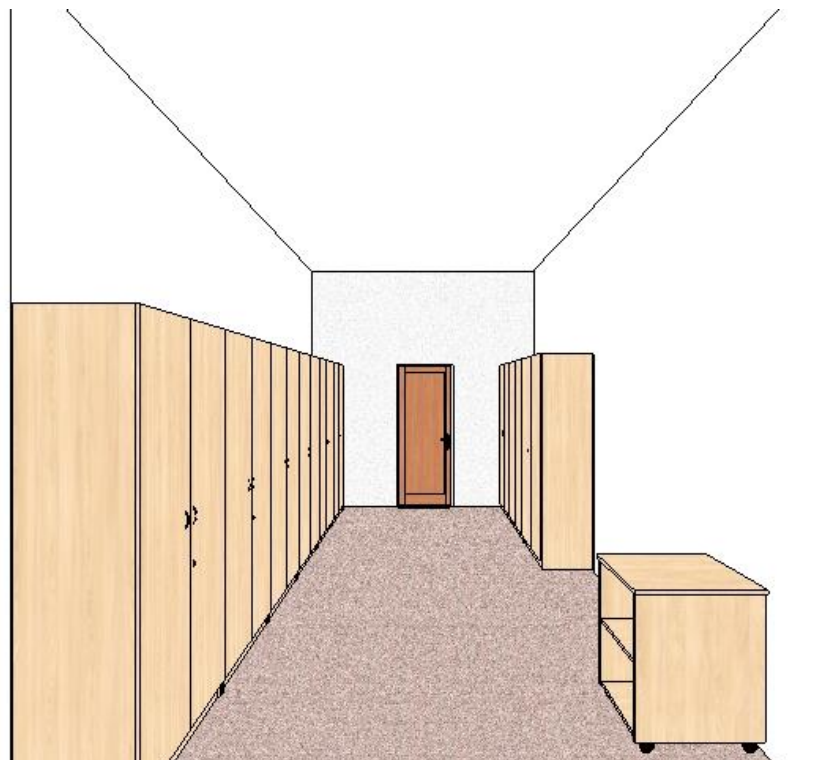

MÍSTNOST Č. 127 – SPISOVNA