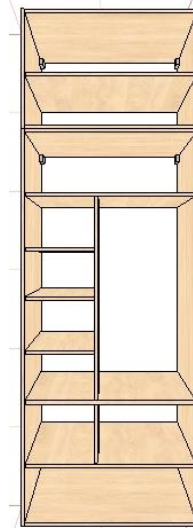

S5 – skříň ½ šatní ½ policová, polohovatelné police, v druhé části šatní tyč
rozměr: 2000 x 1000 x 420 mm (v x š x h)
materiál: kombinace DTDL 8100 bílá a DTDL 3840 javor
tloušťka materiálu 25 a 18 mm
hrana ABS 2 mm
záda bílá MDF
uzamykatelná

tloušťka materiálu 25 mm

hrana ABS 2 mm

ŠATNY

1. skříňka z venku

2. skříňka zevnitř

Šatny budou vybaveny šatními skříněmi a lavicemi.

Šatní skříň ze dvou boxů s **nadstavcem** a kovovým podstavcem svařeného z jeklu, který umožní pohodlnou údržbu podlahy. Uzamykatelná rozvorovým zámkem.

Rozměr skříně: 800 x 1800 x 500 mm (š x v x h)

Rozměr nadstavce: 800 x 500 x 600 mm (š x v x h)

materiál: kombinace DTDL 3840 javor, tloušťka 18 a 25 mm

Počty skříněk: 71 kusů – šatna muži

15 kusů – šatna ženy