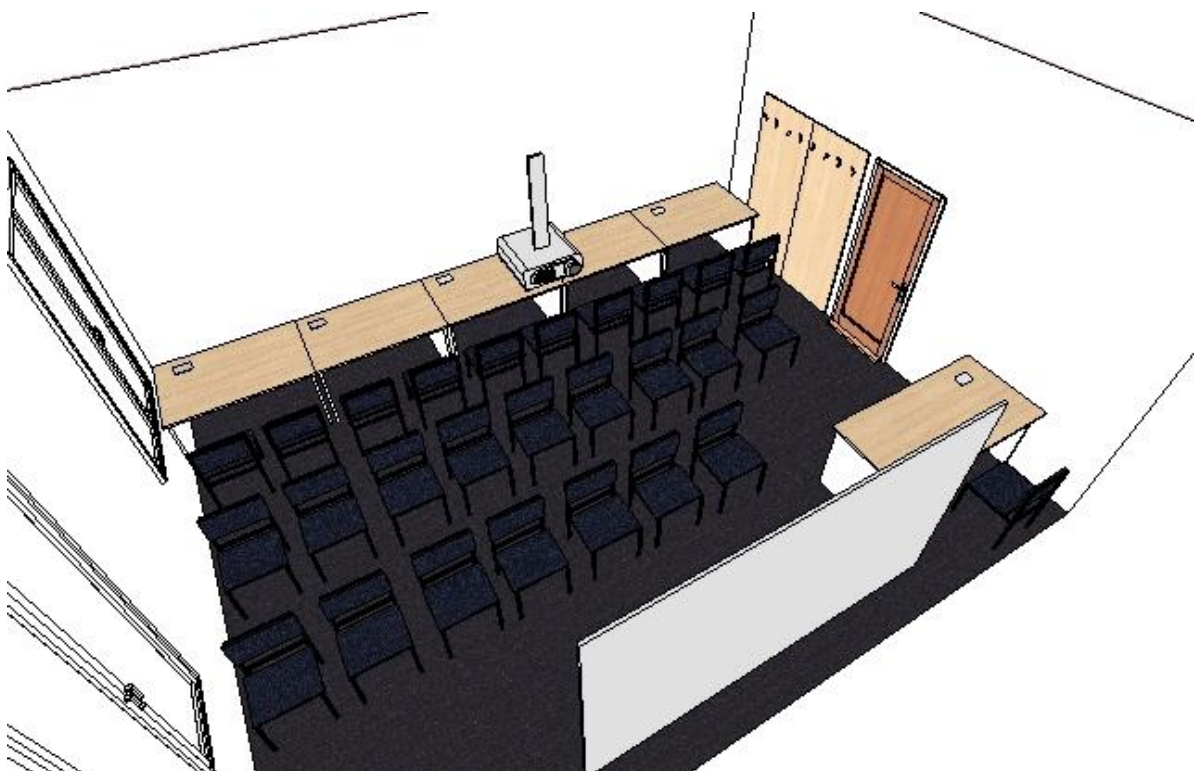

MÍSTNOST Č. 219 – INSTRUKTÁŽNÍ MÍSTNOST