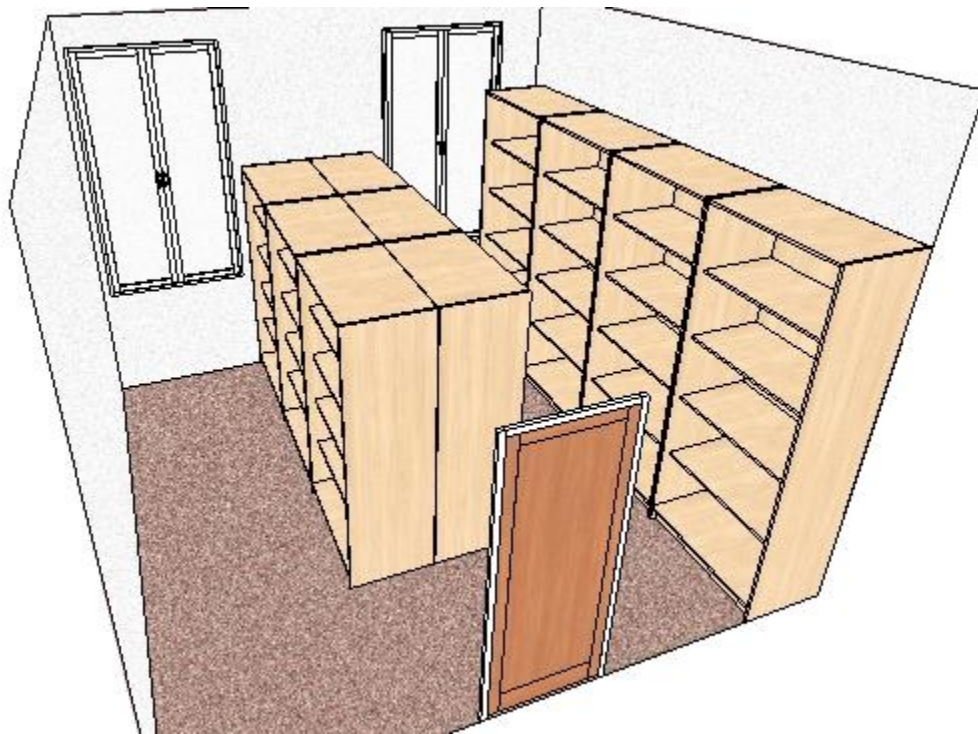

MÍSTNOST Č. 208 – SKLAD