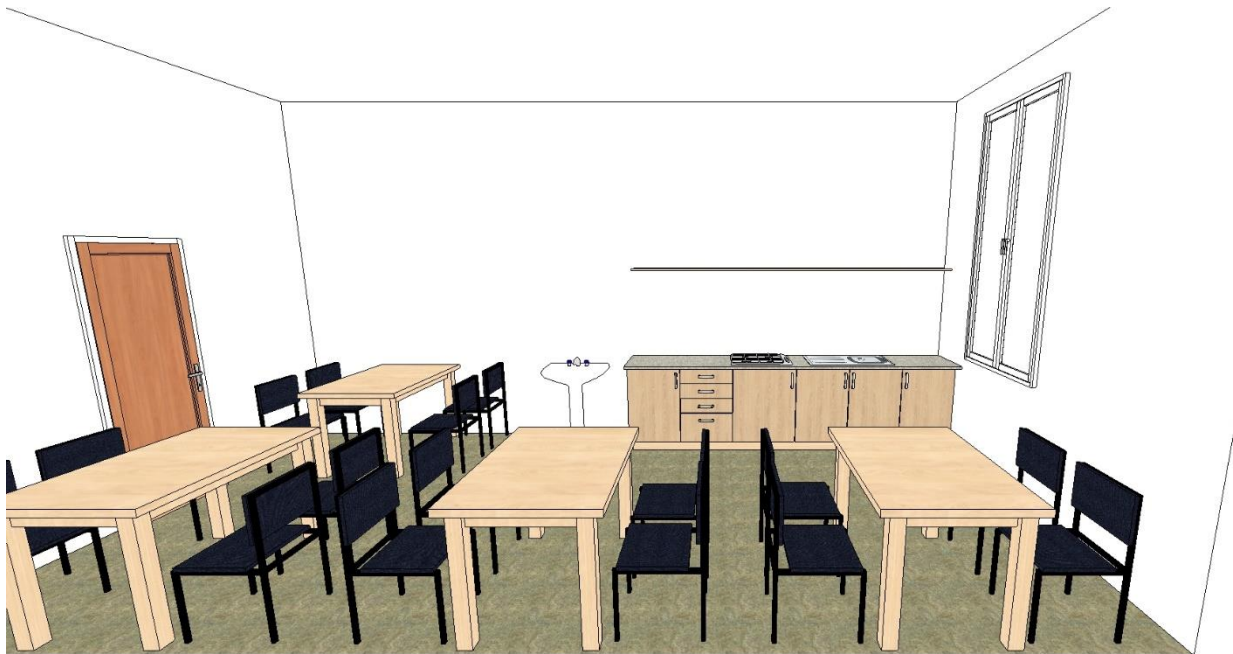

MÍSTNOST Č. 217 – KANCELÁŘ PRO 2 OSOBY

MÍSTNOST Č. 218 – DISPEČINK

MÍSTNOST Č. 219 – INSTRUKTÁŽNÍ MÍSTNOST

MÍSTNOST Č. 220 – DENNÍ MÍSTNOST KUCHYŇKA

SPECIFIKACE NÁBYTKU

R1 – policová skříň bez dvířek, polohovatelné police
rozměr: 2000 x 1000 x 450 mm (v x š x h)
materiál: DTDL 8100 bílá, tloušťka 25 mm
hrany ABS 2 mm
záda bílá MDF