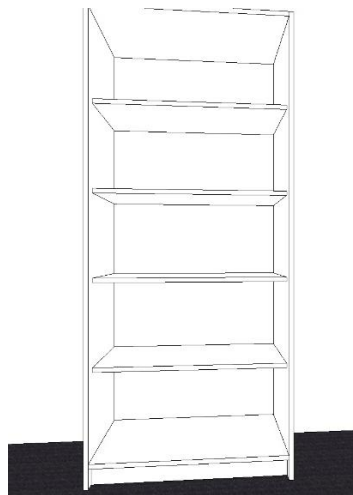

MÍSTNOST Č. 217 – KANCELÁŘ PRO 2 OSOBY

MÍSTNOST Č. 218 – DISPEČINK

MÍSTNOST Č. 219 – INSTRUKTÁŽNÍ MÍSTNOST

MÍSTNOST Č. 220 – DENNÍ MÍSTNOST KUCHYŇKA

SPECIFIKACE NÁBYTKU

R1 – policová skříň bez dvířek, polohovatelné police
rozměr: 2000 x 1000 x 450 mm (v x š x h)
materiál: DTDL 8100 bílá, tloušťka 25 mm
hrany ABS 2 mm
záda bílá MDF

R2 – policová skříň, polohovatelné police
rozměr: 2000 x 1000 x 600 mm (v x š x h)
materiál: DTDL 3840 javor
tloušťka materiálu 25 mm
hrana ABS 2 mm
záda bílá MDF

R3 – policová skříň, polohovatelné police
rozměr: 2500 x 1000 x 600 mm (v x š x h)
materiál: kombinace DTDL 8100 bílá a DTDL 3840 javor
tloušťka materiálu 25 a 18 mm
hrana ABS 2 mm
záda bílá MDF

S1 – policová skříň s dvířky, polohovatelné police
rozměr: 2000 x 1000 x 420 mm (v x š x h)
materiál: kombinace DTDL 8100 bílá a DTDL 3840 javor
tloušťka materiálu 25 a 18 mm
hrana ABS 2 mm
záda bílá MDF
uzamykatelná

S2 – policová skříň, horní polovina otevřená a dolní polovina uzavřená dvířky, police nastavitelné

rozměr: 2000 x 1000 x 420 mm (v x š x h)

materiál: kombinace DTDL 8100 bílá a DTDL 3840 javor

tloušťka materiálu 25 a 18 mm