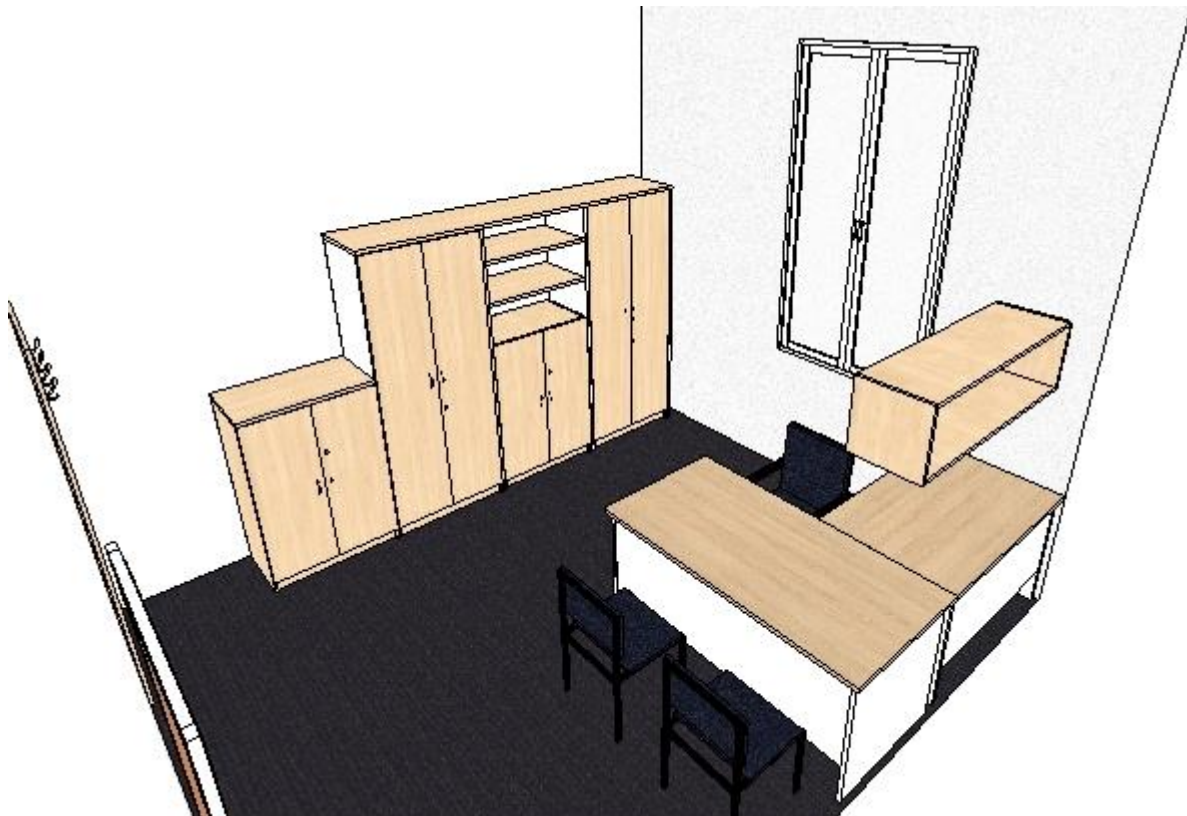

MÍSTNOST Č. 207 – KANCELÁŘ PRO 1 OSOBU