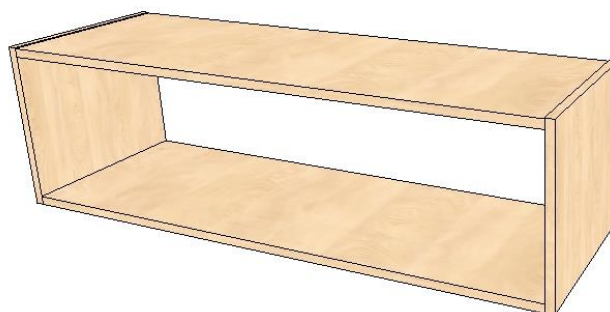

P1 – závěsná police
rozměr: 350 x 1200 x 350 mm (v x š x h)
materiál: DTDL 3840 javor
tloušťka materiálu 18 mm
hrana ABS 2 mm
záda bílá MDF