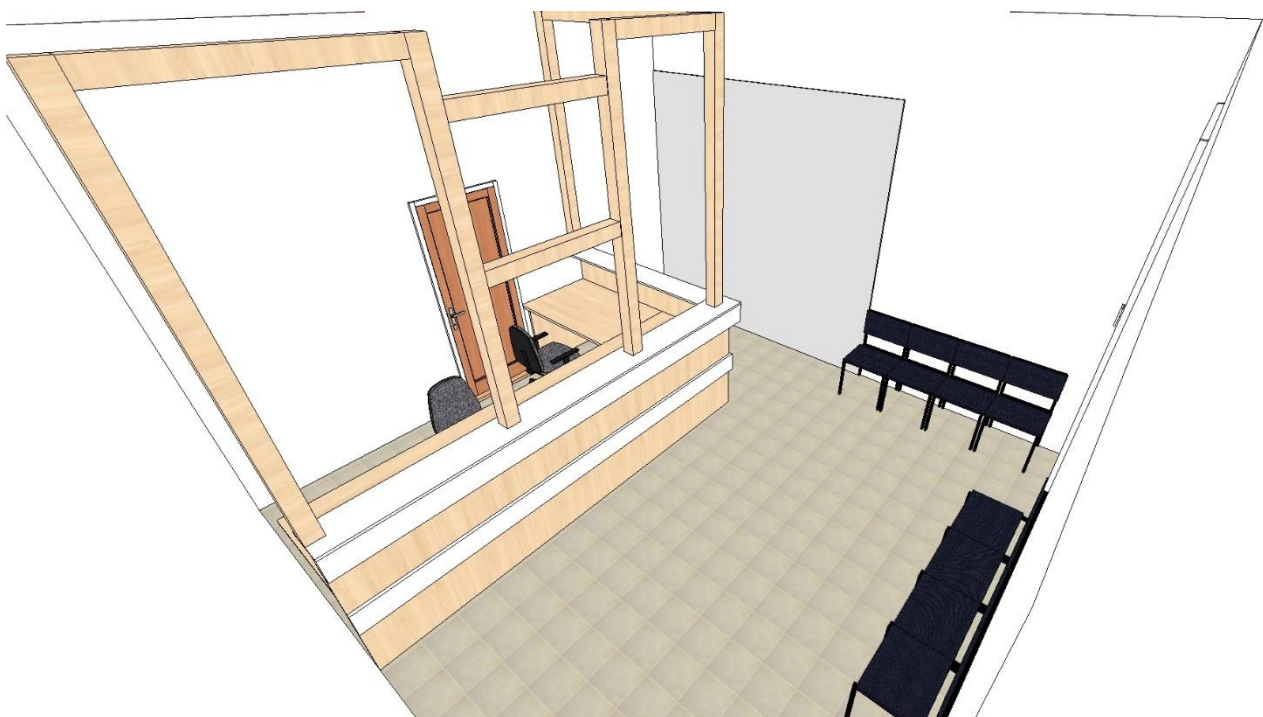

MÍSTNOST Č. 121 – VRÁTNICE