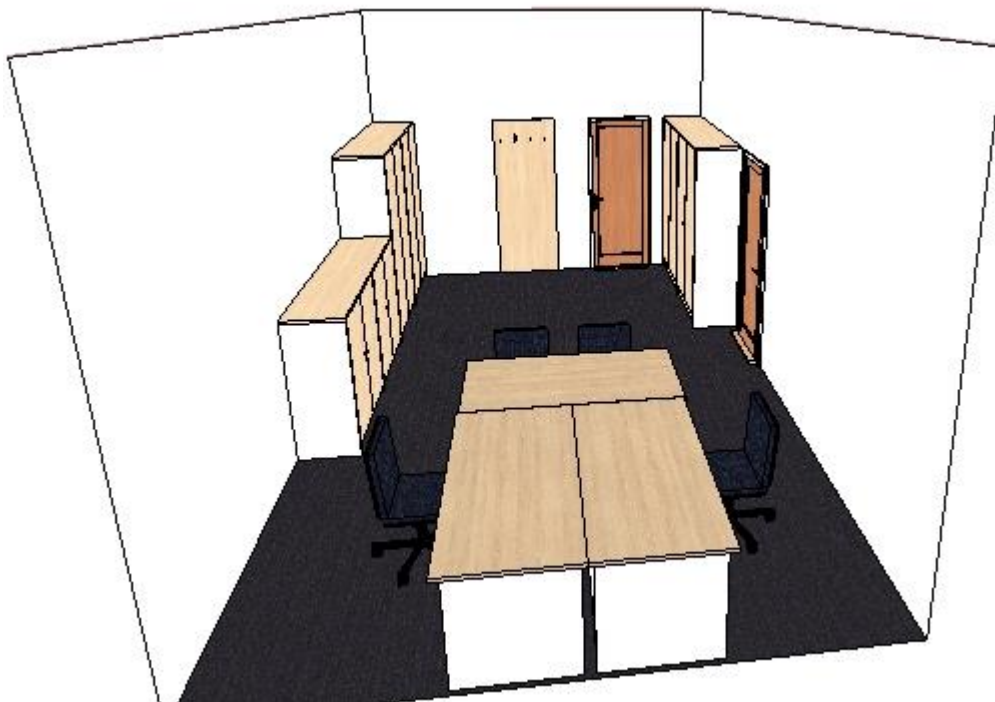

MÍSTNOST Č. 217 – KANCELÁŘ PRO 2 OSOBY

MÍSTNOST Č. 218 – DISPEČINK

MÍSTNOST Č. 219 – INSTRUKTÁŽNÍ MÍSTNOST

MÍSTNOST Č. 220 – DENNÍ MÍSTNOST KUCHYŇKA

SPECIFIKACE NÁBYTKU

R1 – policová skříň bez dvířek, polohovatelné police
rozměr: 2000 x 1000 x 450 mm (v x š x h)
materiál: DTDL 8100 bílá, tloušťka 25 mm
hrany ABS 2 mm
záda bílá MDF

S2 – policová skříň, horní polovina otevřená a dolní polovina uzavřená dvířky, police nastavitelné

rozměr: 2000 x 1000 x 420 mm (v x š x h)

materiál: kombinace DTDL 8100 bílá a DTDL 3840 javor

tloušťka materiálu 25 a 18 mm