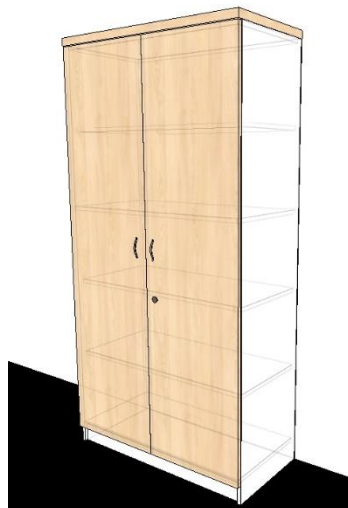

MÍSTNOST Č. 217 – KANCELÁŘ PRO 2 OSOBY

MÍSTNOST Č. 218 – DISPEČINK

MÍSTNOST Č. 219 – INSTRUKTÁŽNÍ MÍSTNOST

MÍSTNOST Č. 220 – DENNÍ MÍSTNOST KUCHYŇKA

SPECIFIKACE NÁBYTKU

R1 – policová skříň bez dvířek, polohovatelné police
rozměr: 2000 x 1000 x 450 mm (v x š x h)
materiál: DTDL 8100 bílá, tloušťka 25 mm
hrany ABS 2 mm
záda bílá MDF

R2 – policová skříň, polohovatelné police
rozměr: 2000 x 1000 x 600 mm (v x š x h)
materiál: DTDL 3840 javor
tloušťka materiálu 25 mm
hrana ABS 2 mm
záda bílá MDF

R3 – policová skříň, polohovatelné police
rozměr: 2500 x 1000 x 600 mm (v x š x h)
materiál: kombinace DTDL 8100 bílá a DTDL 3840 javor
tloušťka materiálu 25 a 18 mm
hrana ABS 2 mm
záda bílá MDF

S1 – policová skříň s dvířky, polohovatelné police
rozměr: 2000 x 1000 x 420 mm (v x š x h)
materiál: kombinace DTDL 8100 bílá a DTDL 3840 javor
tloušťka materiálu 25 a 18 mm
hrana ABS 2 mm
záda bílá MDF
uzamykatelná

S2 – policová skříň, horní polovina otevřená a dolní polovina uzavřená dvířky, police nastavitelné

rozměr: 2000 x 1000 x 420 mm (v x š x h)

materiál: kombinace DTDL 8100 bílá a DTDL 3840 javor

tloušťka materiálu 25 a 18 mm