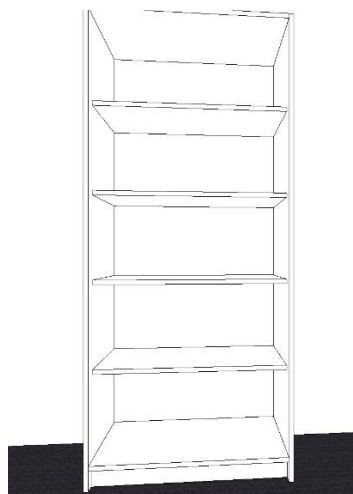

MÍSTNOST Č. 217 – KANCELÁŘ PRO 2 OSOBY

MÍSTNOST Č. 218 – DISPEČINK

MÍSTNOST Č. 219 – INSTRUKTÁŽNÍ MÍSTNOST

MÍSTNOST Č. 220 – DENNÍ MÍSTNOST KUCHYŇKA

SPECIFIKACE NÁBYTKU

R1 – policová skříň bez dvířek, polohovatelné police
rozměr: 2000 x 1000 x 450 mm (v x š x h)
materiál: DTDL 8100 bílá, tloušťka 25 mm
hrany ABS 2 mm
záda bílá MDF

R2 – policová skříň, polohovatelné police
rozměr: 2000 x 1000 x 600 mm (v x š x h)
materiál: DTDL 3840 javor
tloušťka materiálu 25 mm
hrana ABS 2 mm
záda bílá MDF

R3 – policová skříň, polohovatelné police
rozměr: 2500 x 1000 x 600 mm (v x š x h)
materiál: kombinace DTDL 8100 bílá a DTDL 3840 javor
tloušťka materiálu 25 a 18 mm
hrana ABS 2 mm
záda bílá MDF

S1 – policová skříň s dvířky, polohovatelné police
rozměr: 2000 x 1000 x 420 mm (v x š x h)
materiál: kombinace DTDL 8100 bílá a DTDL 3840 javor
tloušťka materiálu 25 a 18 mm
hrana ABS 2 mm
záda bílá MDF
uzamykatelná

S2 – policová skříň, horní polovina otevřená a dolní polovina uzavřená dvířky, police nastavitelné

rozměr: 2000 x 1000 x 420 mm (v x š x h)

materiál: kombinace DTDL 8100 bílá a DTDL 3840 javor

tloušťka materiálu 25 a 18 mm