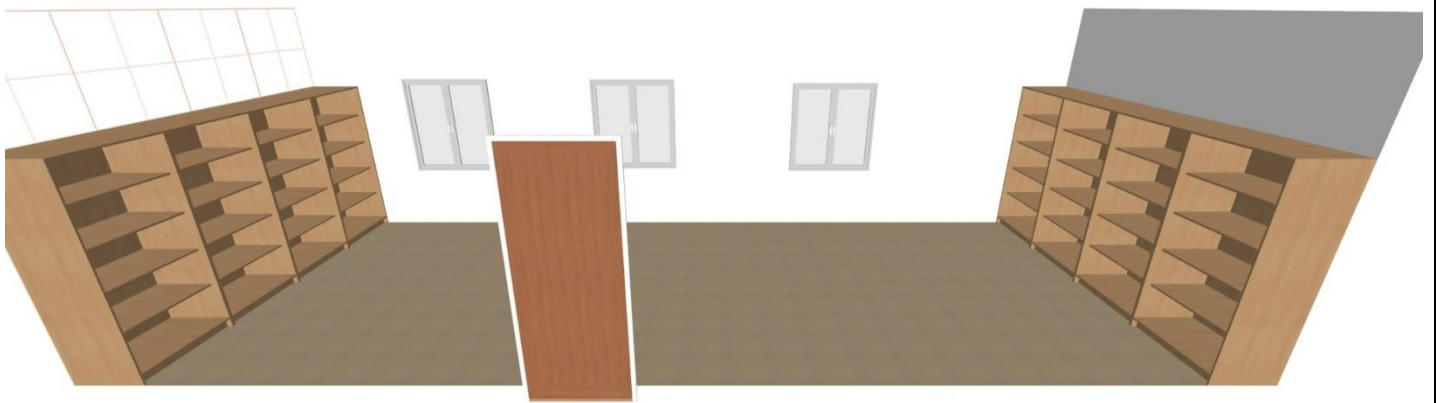

MÍSTNOST Č. 107 – ZTRÁTY A NÁLEZY