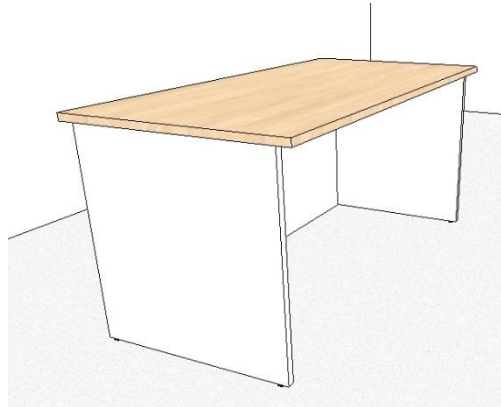

PS – pracovní stůl

rozměr: 1400 x 800 x 760 mm (h v š x v) – RPS 1
1200 x 800 x 760 mm (h x š x v) – PS3
1600 x 800 x 760 mm (h x š x v) – PS4, RPS 2
1900 x 800 x 760 mm (h x š x v) – PS5
2000 x 800 x 760 mm (h x š x v) – PS6

materiál: kombinace DTDL 8100 bílá a DTDL 3840 javor
tloušťka materiálu 25 a 18 mm
hrana ABS 2 mm
pracovní deska stolu tloušťka 25 mm