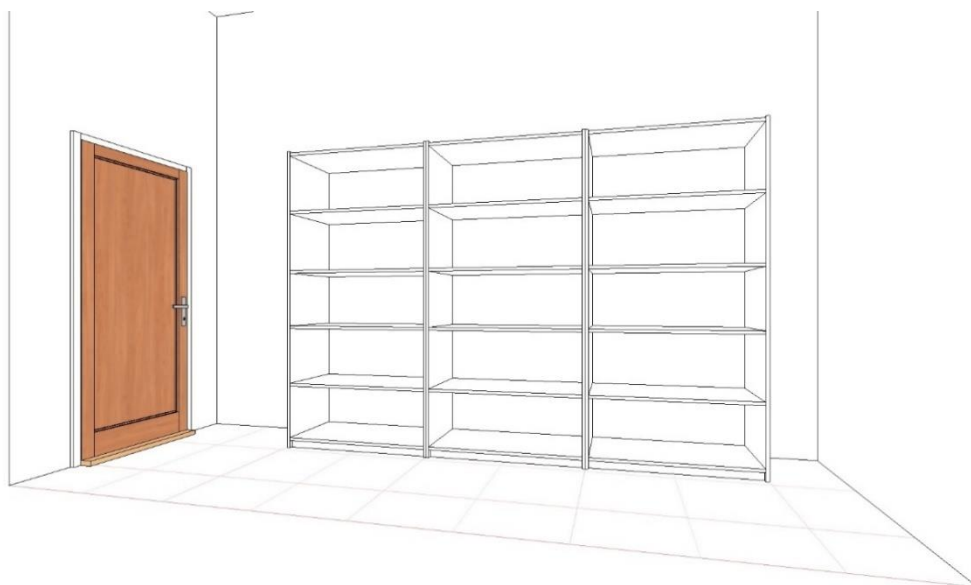

MÍSTNOST Č. 108 – SKLAD