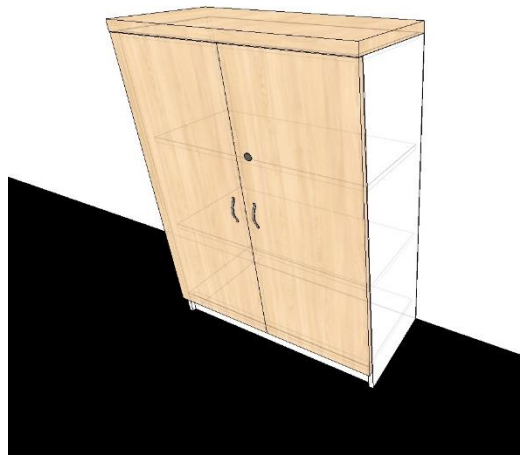

S2 – policová skříň, horní polovina otevřená a dolní polovina uzavřená dvířky, police nastavitelné

rozměr: 2000 x 1000 x 420 mm (v x š x h)

materiál: kombinace DTDL 8100 bílá a DTDL 3840 javor

tloušťka materiálu 25 a 18 mm

hrana ABS 2 mm

záda bílá MDF

uzamykatelná

S3 – policová skříň s dvířky, polohovatelné police

rozměr: 1200 x 1000 x 420 mm (v x š x h)

materiál: kombinace DTDL 8100 bílá a DTDL 3840 javor

tloušťka materiálu 25 a 18 mm

hrana ABS 2 mm

záda bílá MDF

uzamykatelná

S4 – policová skříň s dvířky, polohovatelné police
rozměr: 1500 x 1000 x 420 mm (v x š x h)
materiál: kombinace DTDL 8100 bílá a DTDL 3840 javor
tloušťka materiálu 25 a 18 mm
hrana ABS 2 mm
záda bílá MDF
uzamykatelná

S5 – skříň ½ šatní ½ policová, polohovatelné police, v druhé části šatní tyč
rozměr: 2000 x 1000 x 420 mm (v x š x h)
materiál: kombinace DTDL 8100 bílá a DTDL 3840 javor
tloušťka materiálu 25 a 18 mm
hrana ABS 2 mm
záda bílá MDF
uzamykatelná