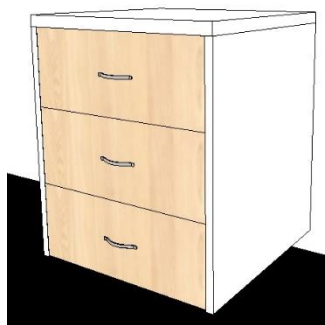

Zásuvkový kontejner - ZK

rozměr: 450 x 550 x 600 mm (h x š x v)
materiál: kombinace DTDL 8100 bílá a DTDL 3840 javor
tloušťka materiálu 25 a 18 mm
hrana ABS 2 mm
kontejner bude osazen výsuvy tandem celovýsuv Blum (tichý pojezd s dotahem)