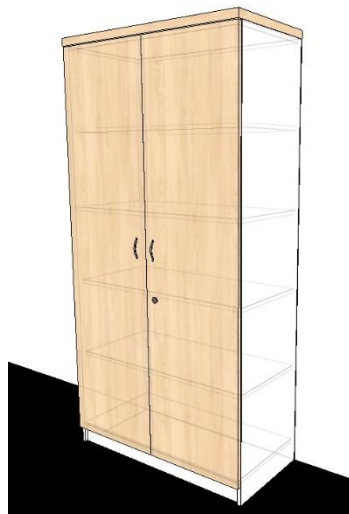

hrana ABS 2 mm

záda bílá MDF

uzamykatelná

S3 – policová skříň s dvířky, polohovatelné police

rozměr: 1200 x 1000 x 420 mm (v x š x h)

materiál: kombinace DTDL 8100 bílá a DTDL 3840 javor

tloušťka materiálu 25 a 18 mm

hrana ABS 2 mm

záda bílá MDF

uzamykatelná

S4 – policová skříň s dvířky, polohovatelné police
rozměr: 1500 x 1000 x 420 mm (v x š x h)
materiál: kombinace DTDL 8100 bílá a DTDL 3840 javor
tloušťka materiálu 25 a 18 mm
hrana ABS 2 mm
záda bílá MDF
uzamykatelná

S5 – skříň ½ šatní ½ policová, polohovatelné police, v druhé části šatní tyč
rozměr: 2000 x 1000 x 420 mm (v x š x h)
materiál: kombinace DTDL 8100 bílá a DTDL 3840 javor
tloušťka materiálu 25 a 18 mm
hrana ABS 2 mm
záda bílá MDF
uzamykatelná

S6 – policová skříň s dvířky, polohovatelné police
rozměr: 2500 x 1000 x 600 mm (v x š x h)
materiál: kombinace DTDL 8100 bílá a DTDL 3840 javor
tloušťka materiálu 25 a 18 mm
hrana ABS 2 mm
záda bílá MDF
uzamykatelná