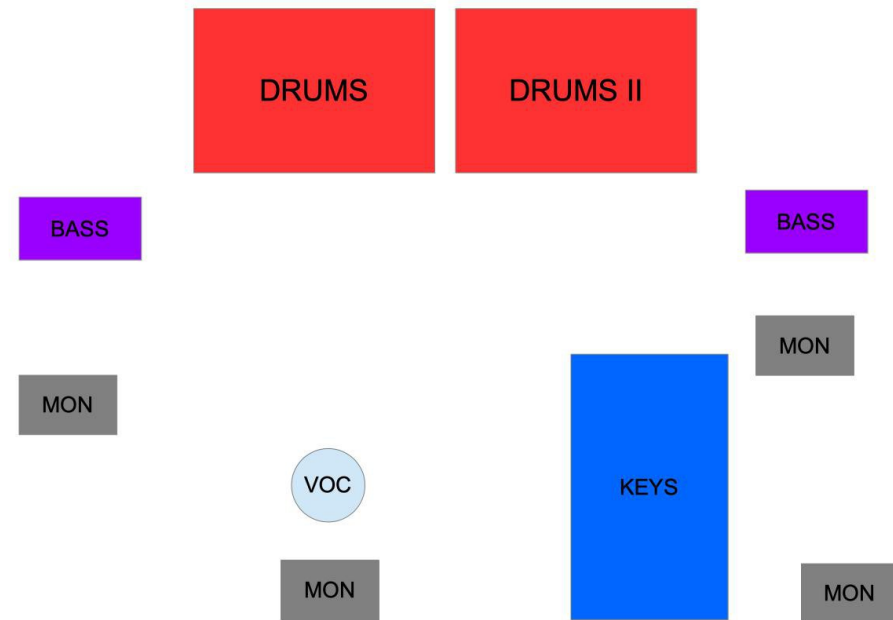

1	Kick	B91A,D6	
2	Snare Top	SM57	
3	Snare Bot	SM57	
4	Snare II	SM57	
5	Floor	e604	
6	OH L	C451	
7	OH R	C451	
8	Kick 22"	B91A/D6	
9	Kick 18"	B52/D6	
10	Snare Top	SM57	
11	Snare Bot	SM57	
12	Snare II	SM57	
13	Tom	e604	
14	Floor	e604	
15	OH L	C451	
16	OH R	C451	
17	PAD L	DI	
18	PAD R	DI	
19	Bass	XLR	
20	Bass	XLR	
21	KEY I L	DI	
22	KEY I R	DI	
23	KEY II L	DI	
24	KEY II R	DI	
25	KEY III L	DI	
26	KEY III R	DI	
27	KEY IV L	XLR	
28	KEY IV R	XLR	
29	VOC KEY	SM58B/OM2	
30	MAIN VOC	SM58B/OM2	
31	LEX PCM81 L	6,3/XLR/AES	
32	LEX PCM81 R	6,3/XLR/AES	

+PREPARE CAT5 - WE BRING OUR MIX