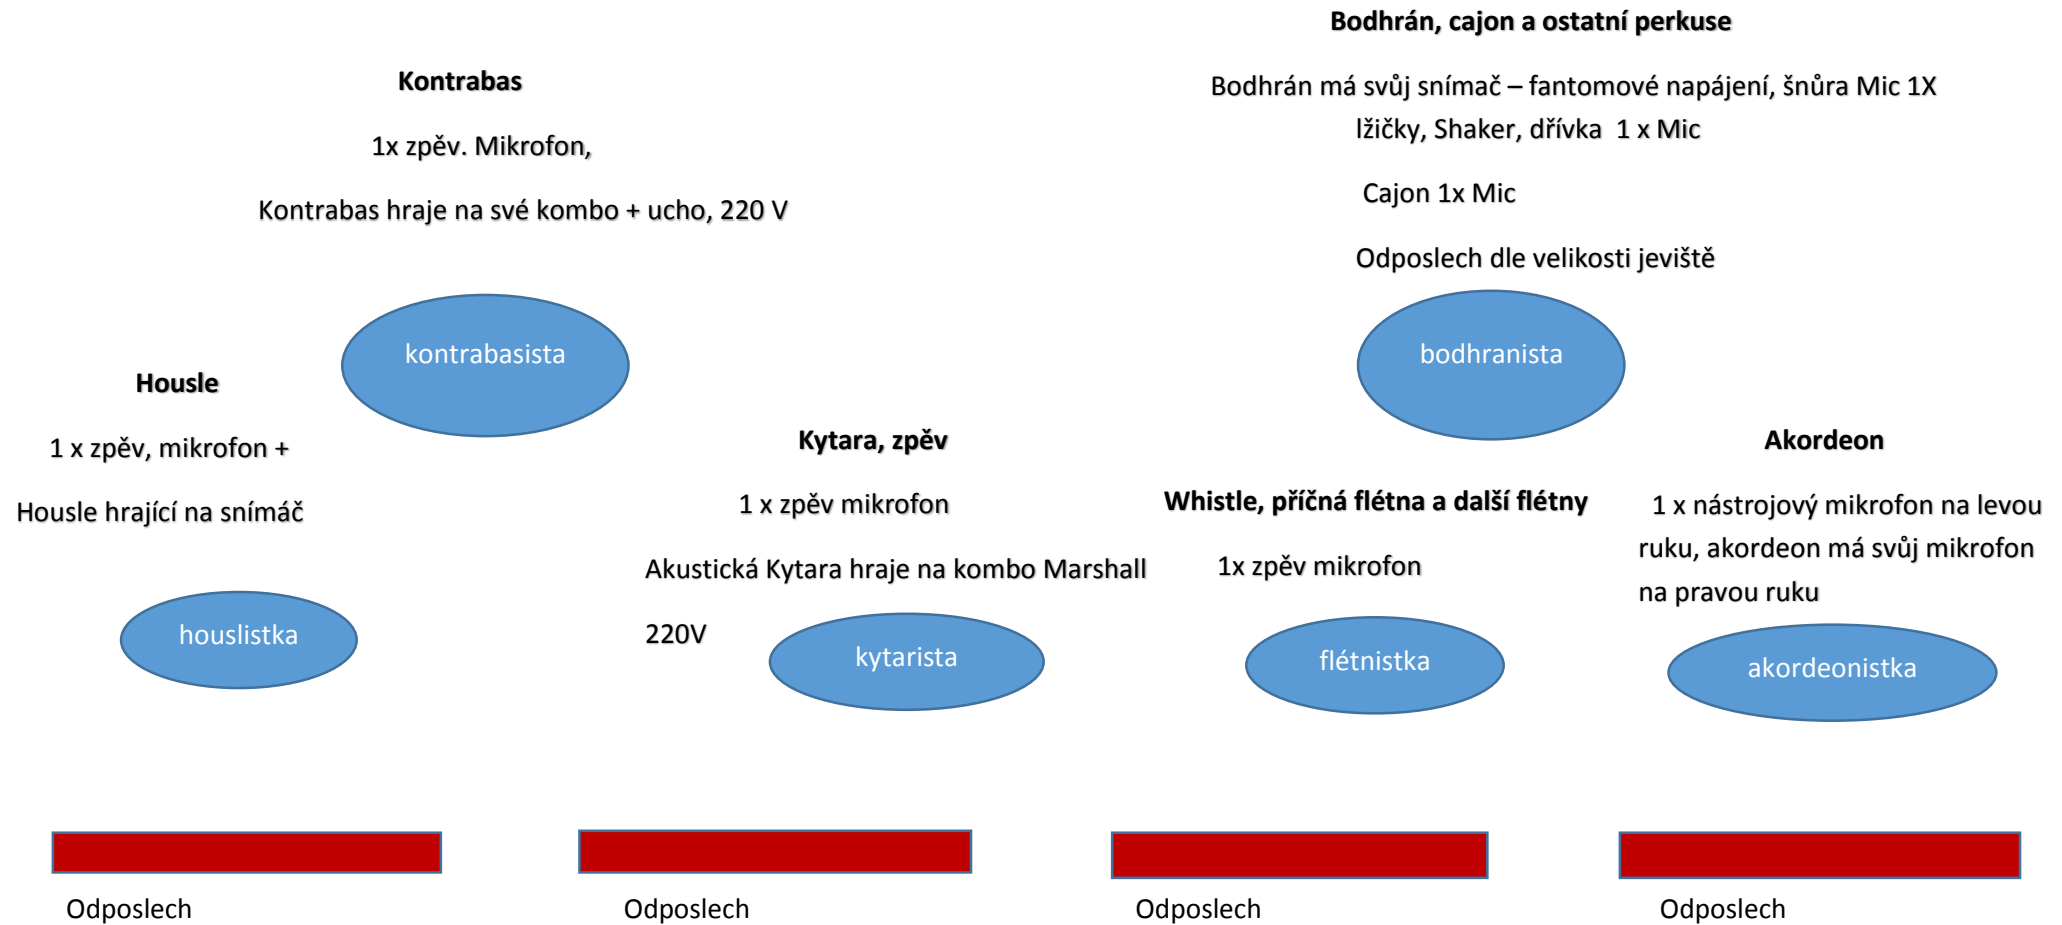

STAGE PLÁN ACOUSTIC IRISH

Pohled od zvukaře

Budeme rádi za 5 Ks odposlechů (4 Ks v první řadě, 1 Ks u Bodhránu) a 3 Ks židlí bez opěradla. Zvukař si kytaru a kontrabas bere z Komba. Basa na jevišti hraje jen na kombo, kytara pokud se nedomluvíme jinak taky.