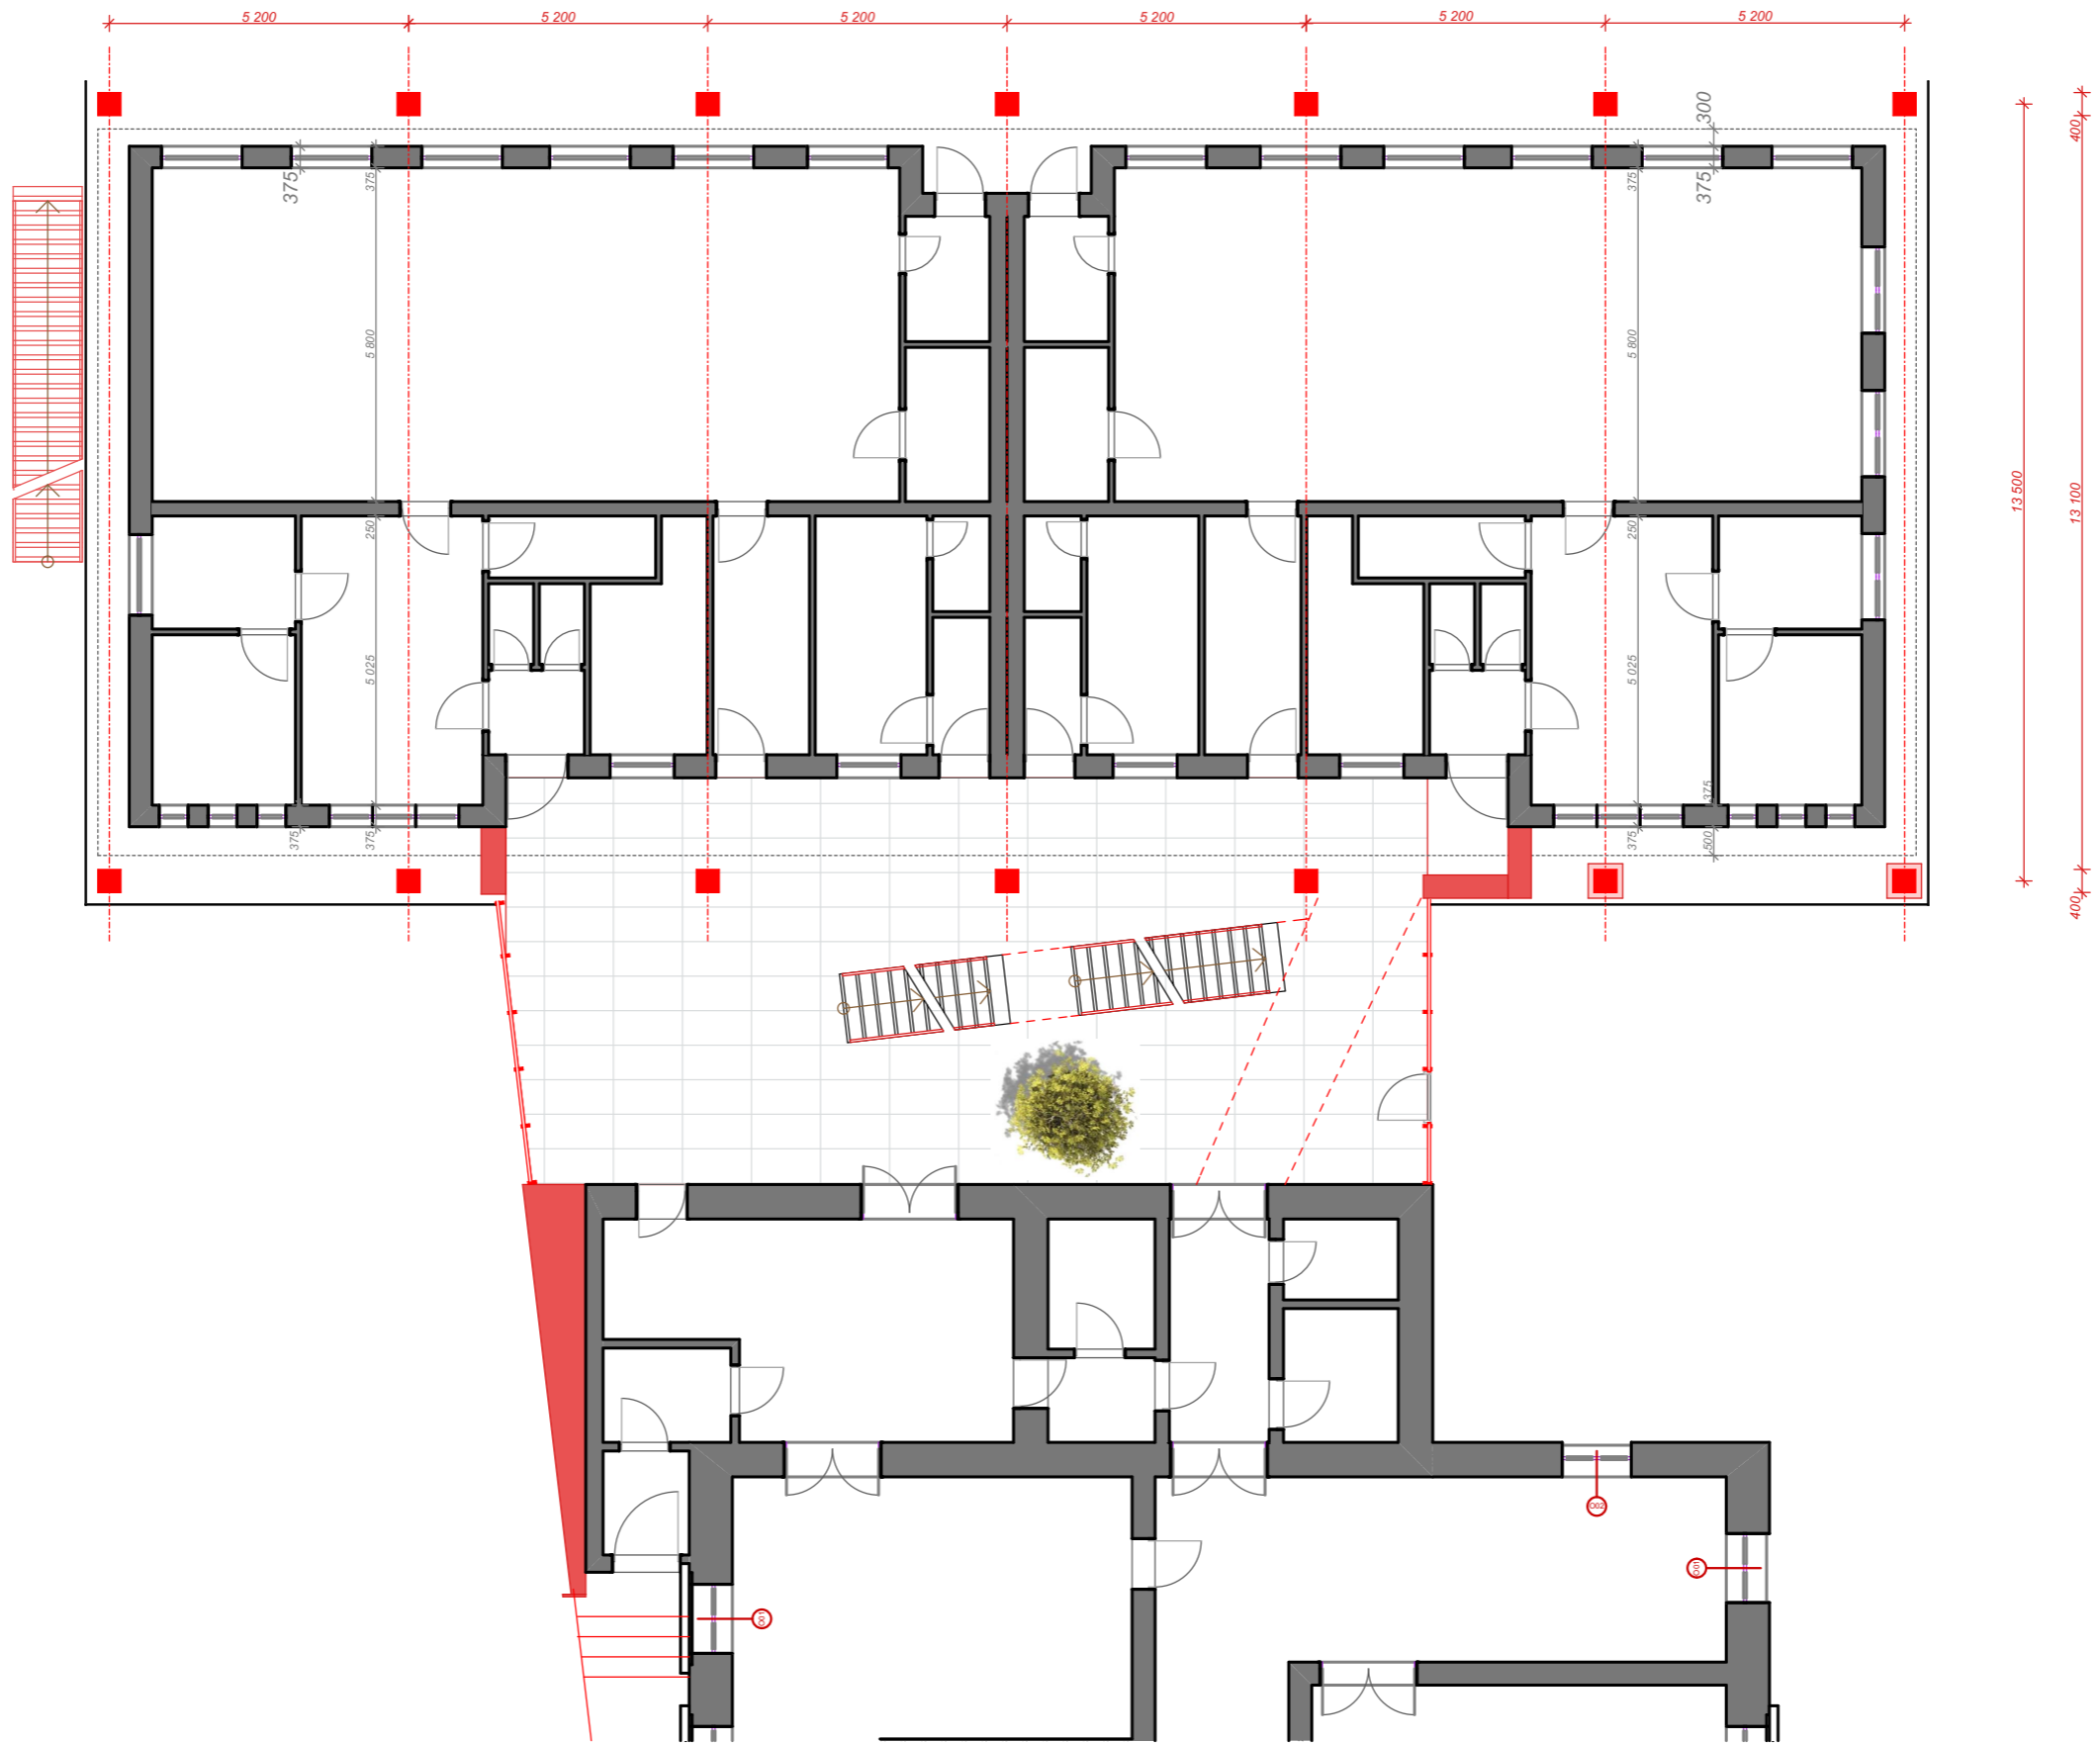

PŘÍSTAVBA TĚLOCVIČNY

SCALE

SCALE

1:130  
SCALE

LÁVKA - PRŮCHOD DO TĚLOCVIČNY

1:130  
SCALE

1:150  
SCALE

P O H L E D   S E V E R

P O H L E D   J I H

P O H L E D   V Ý C H O D

1:200  
SCALE

SCALE

SCALE

SCALE

SCALE

SCALE

SCALE

NAME

M

NÁHLED DO TĚLOCVIČNY

NÁHLED DO SPOJOVACÍHO TRAKTU