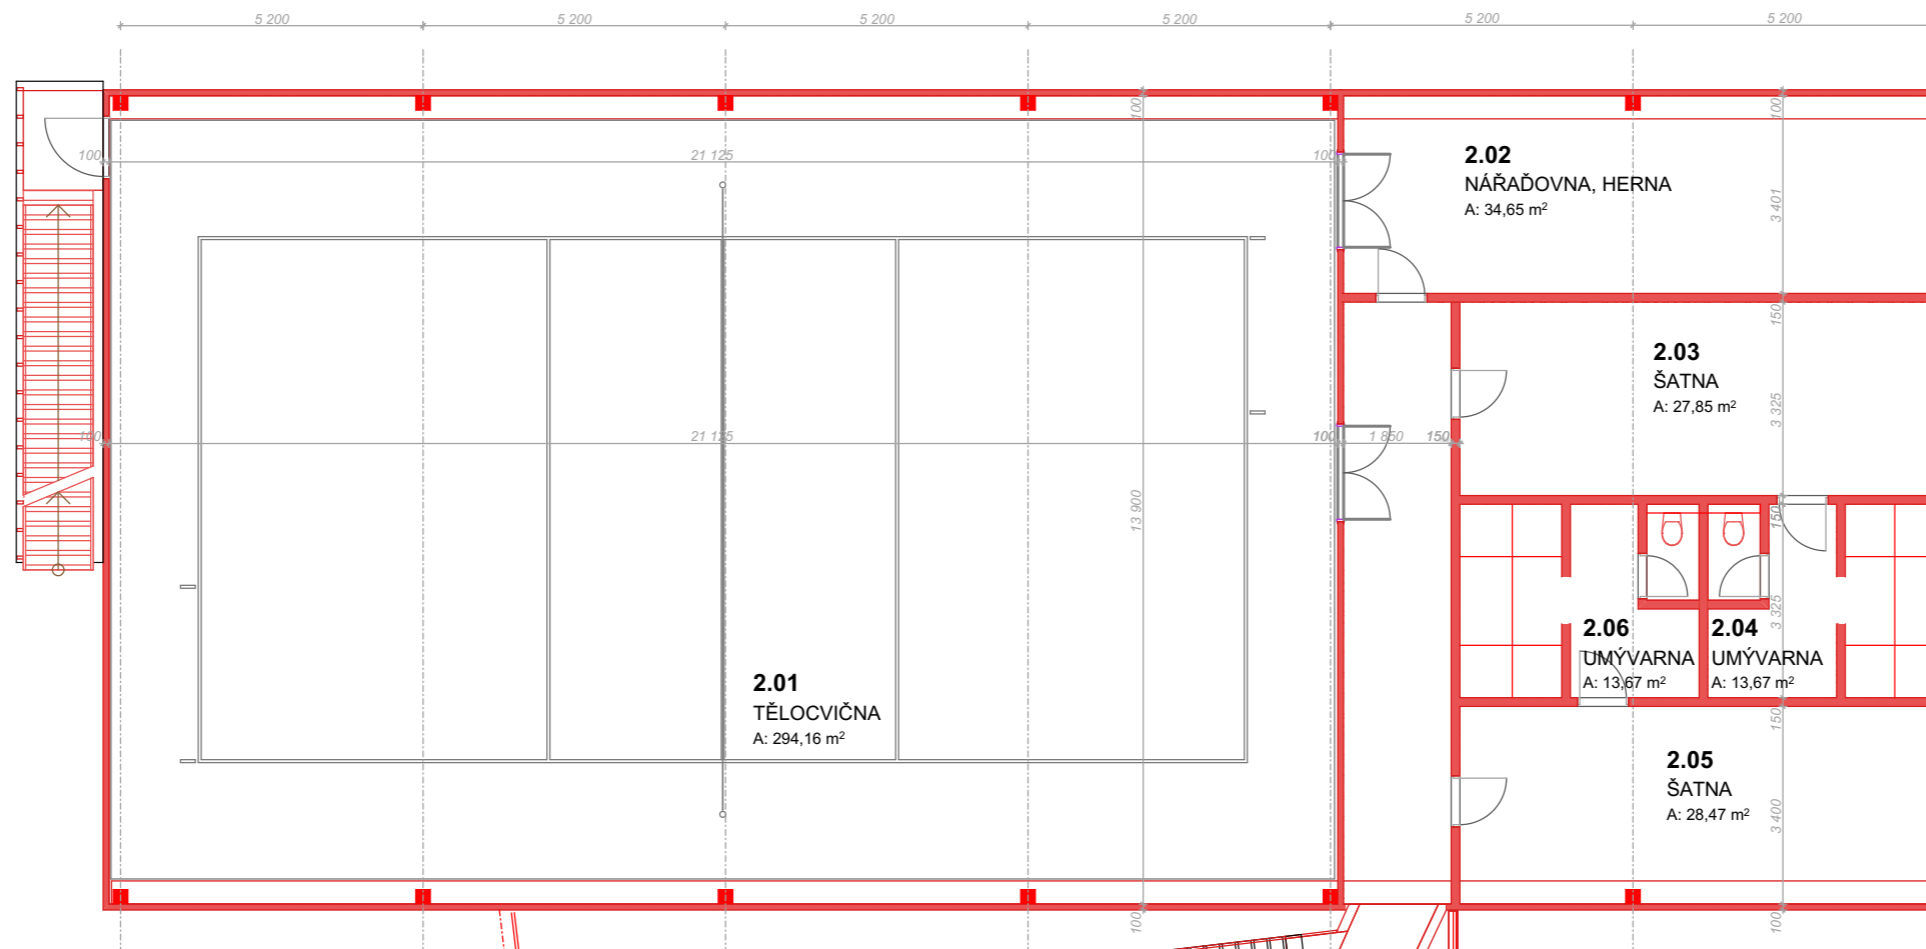

PŘÍSTAVBA TĚLOCVIČNY

SCALE

SCALE

1:130  
SCALE

LÁVKA - PRŮCHOD DO TĚLOCVIČNY

1:130  
SCALE

1:150  
SCALE

P O H L E D   S E V E R

P O H L E D   J I H

P O H L E D   V Ý C H O D

1:200  
SCALE

SCALE

SCALE

SCALE

SCALE

SCALE

SCALE

NAME

M

NÁHLED DO TĚLOCVIČNY

NÁHLED DO SPOJOVACÍHO TRAKTU