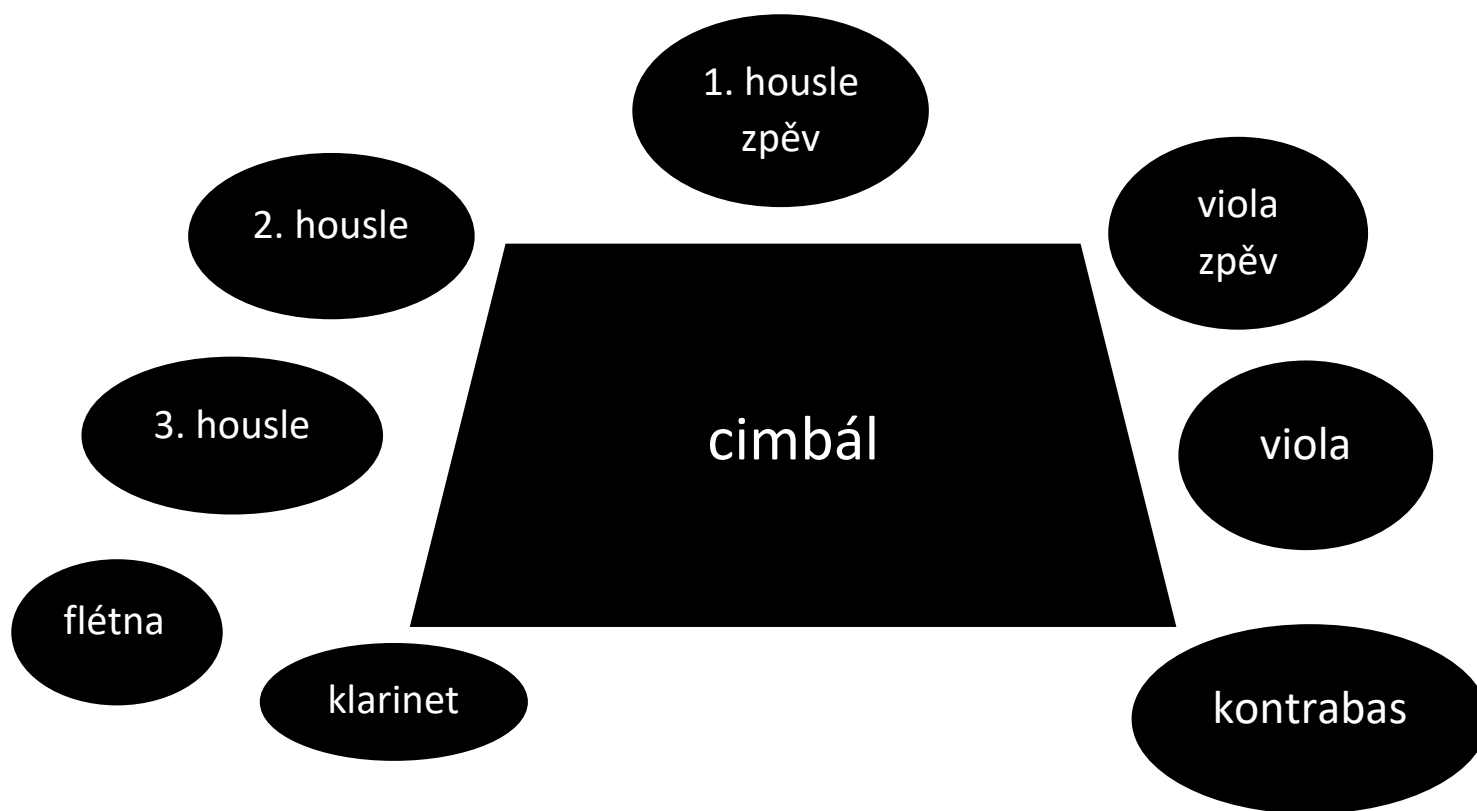

STAGE PLAN

Cimbálová muzika Friš – základní sestava:

- 1. housle + zpěv
- viola + zpěv
- cimbál
- kontrabas

Cimbálová muzika Friš – rozšířená sestava:

- 1. housle + zpěv
- viola + zpěv
- cimbál
- kontrabas
- klarinet

Cimbálová muzika Friš – koncertní sestava:

- 1. housle + zpěv
- 2. housle
- 3. housle
- viola + zpěv
- viola
- cimbál
- kontrabas
- klarinet

Cimbálová muzika Friš – plná sestava:

- 1. housle + zpěv
- 2. housle
- 3. housle
- viola + zpěv
- viola
- cimbál
- kontrabas
- klarinet
- flétna