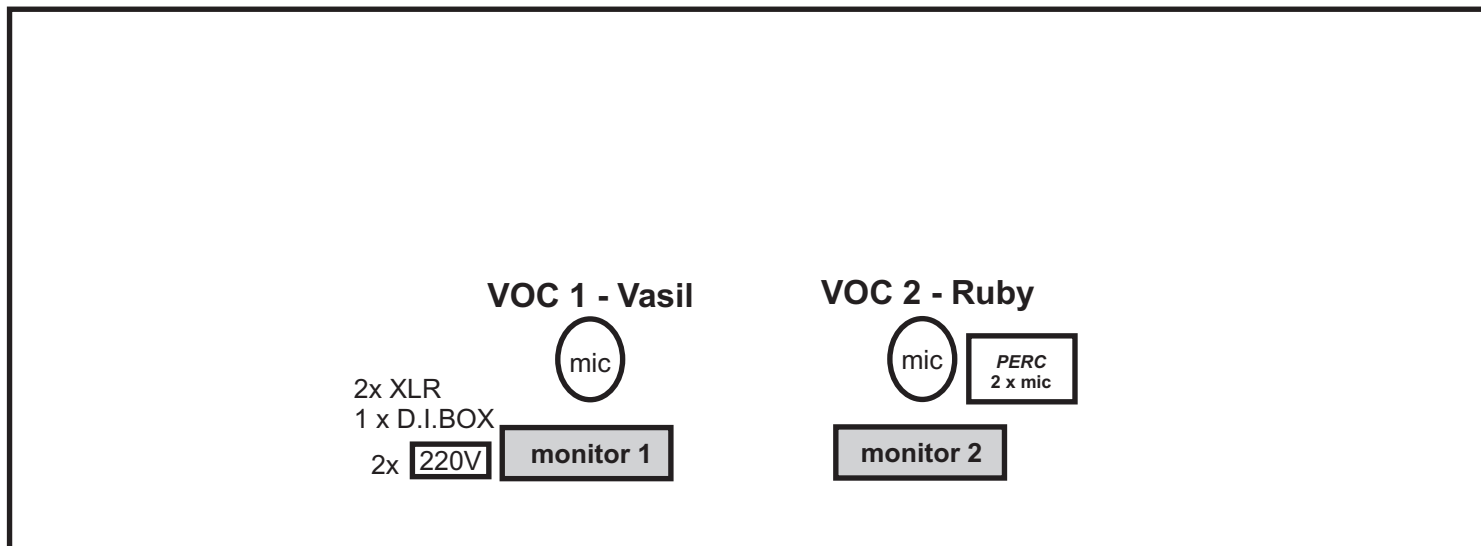

VASILŮV RUBÁŠ

F.O.H.

INPUT LIST

1. Akustická kytara - D.I.BOX + jack/jack kabel
2. Akordeon - L - XLR (vlastní mic)
3. Akordeon - R - XLR (vlastní mic)
4. Djembe - XLR (vlastní mic)
5. Djembe - BASS - AKG D112, EV N/D868 apod. - pouze v případě open-air nebo velkého jeviště
6. VOC 1 - VASIL - XLR (vlastní mic)
7. VOC 2 - RUBY