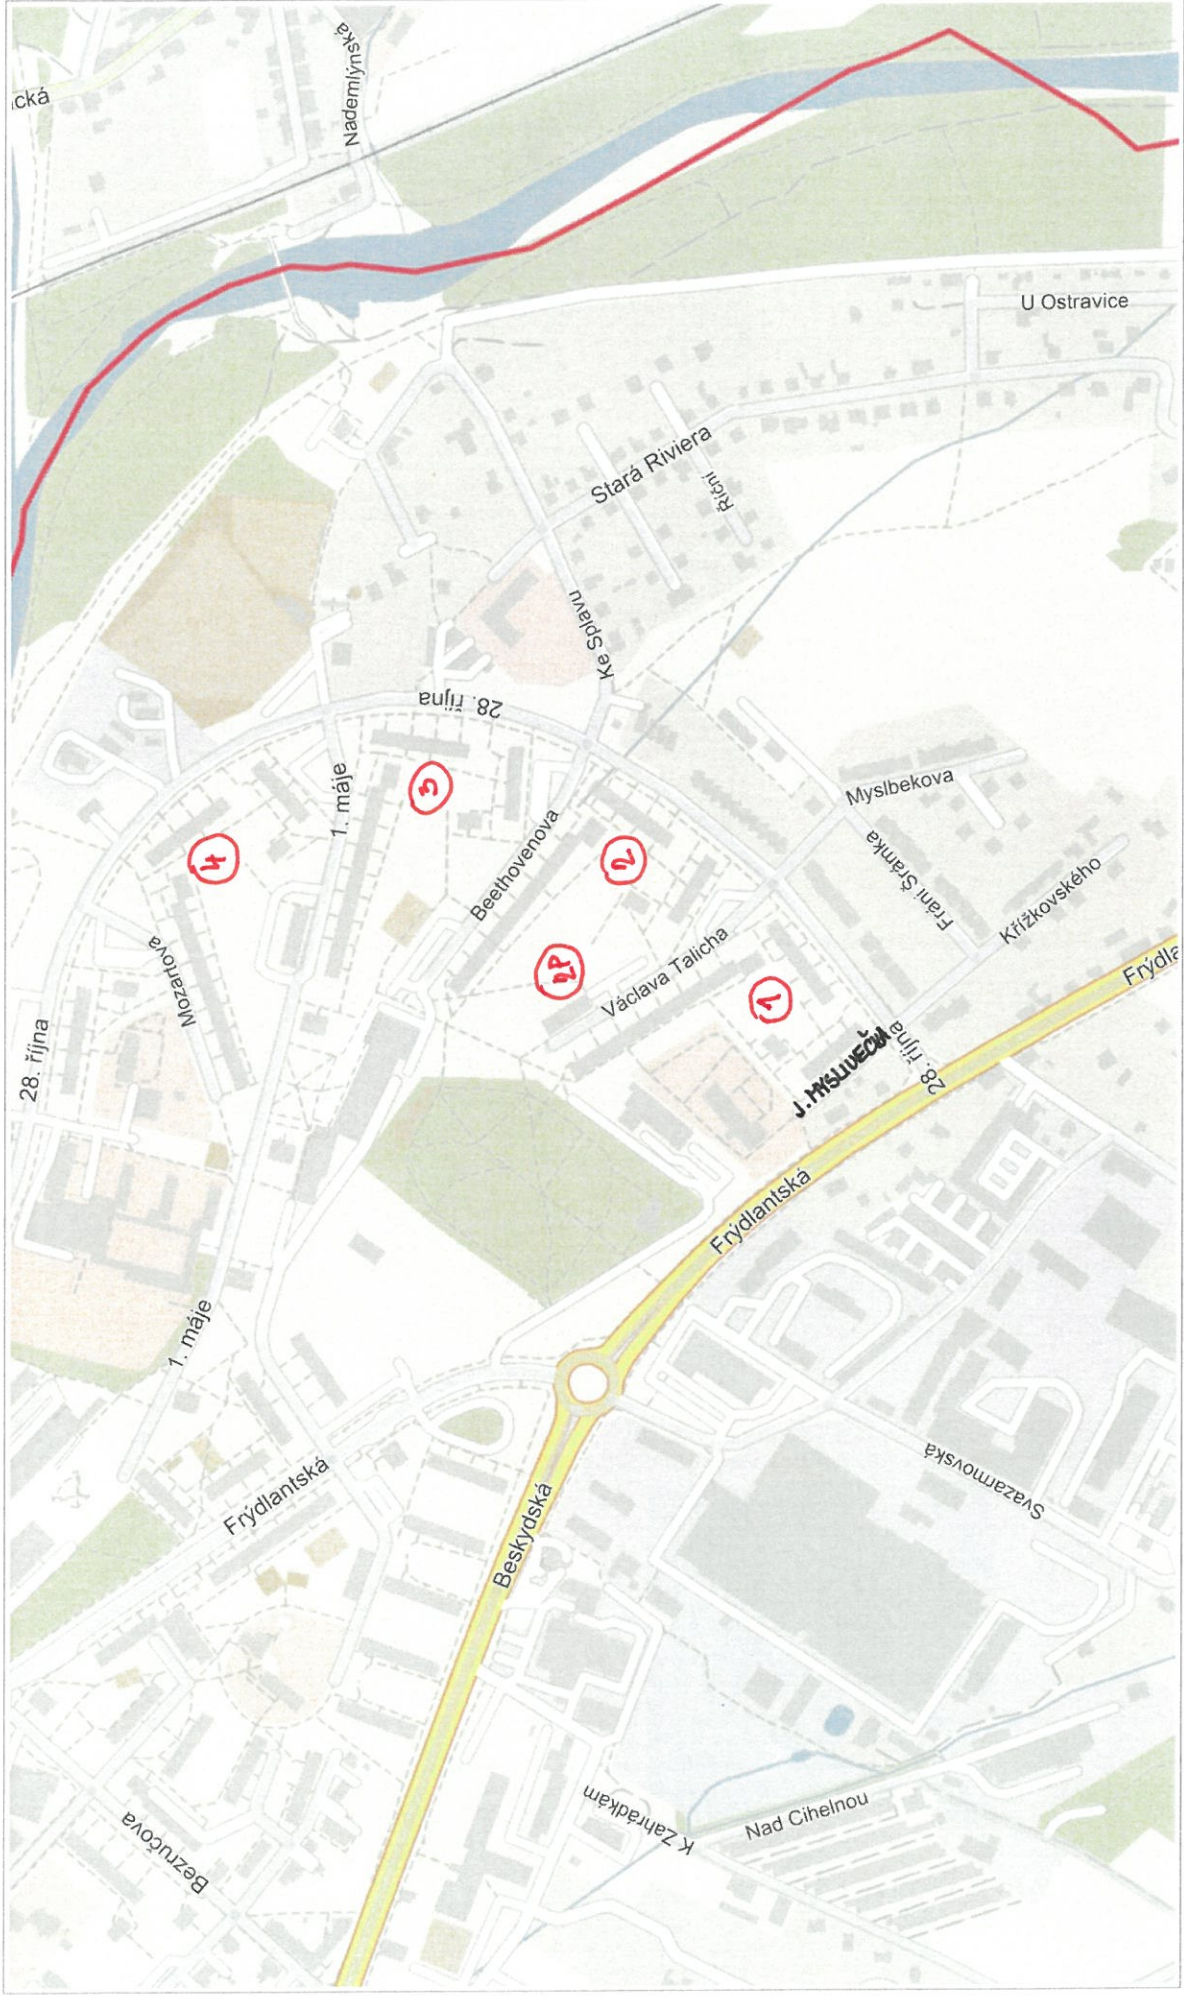

celková situace

7. 6. 2024

Anonymní uživatel

0 100 m 200 m

© Prispěvatelé OpenStreetMap, RUJIANI © ČÚZK

Vytlačeno v mapovém řešení Spilbox společnosti © T-MAPY

1 : 3 774