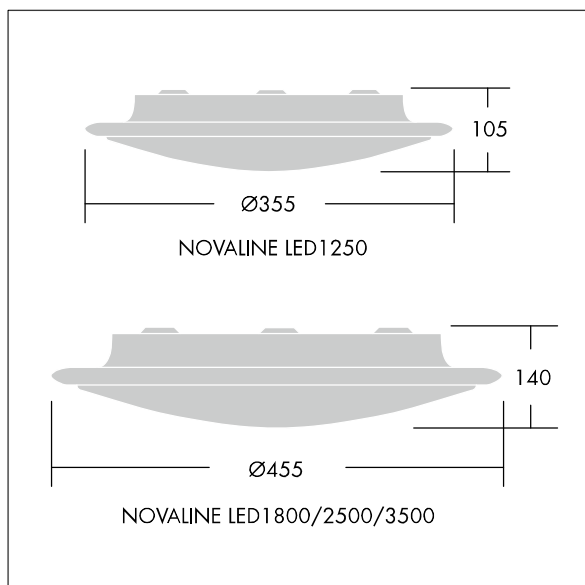

96642700 NOVALINE LED2500-830 HF WH

LED	22W LED_NOVN_2500_3K	IP40	IK02			850°C
-----	----------------------	------	------	--	--	-------

Novaline

Kulaté přísazené LED svítidlo. elektronický předřadník se stálým výstupem. Těleso a obroučka: povrchová úprava bílá, vytlačovaný hliník. Difuzor: opálová polykarbonát. Elektrická Třída ochrany I, IP40. Dodáváno s LED zdroji v barvě 3000K.

Rozměry: Ø455 x 105 mm
 Celkový výkon: 22,5 W
 Světelný tok: 2250 lm
 Světelný výkon svítidel: 100 lm/W
 Hmotnost: 2,14 kg

TLG_NOVN_F_1000LEDWALLPDB.jpg

TLG_NOVN_M_LED2.wmf

TLG_SP_0042295.ltd

Poloha světelného zdroje: STD – standard
 Světelný zdroj: LED
 Světelný tok*: 2250 lm
 Světelný výkon svítidel*: 100 lm/W
 Účinnost světelného zdroje: 100 lm/W
 Index podání barev - CRI min.: 80
 Teplota chromatičnosti*: 3000 Kelvin