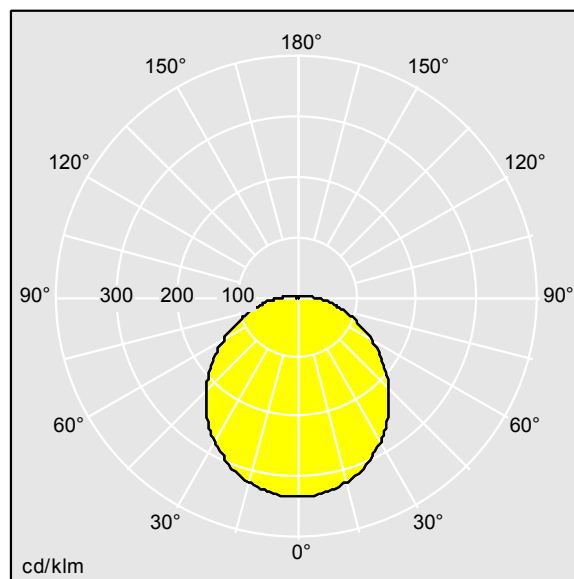

96642700 NOVALINE LED2500-830 HF WH

LED	22W LED_NOVN_2500_3K	IP40	IK02			850°C
-----	----------------------	------	------	--	--	-------

Novaline

Kulaté přísazené LED svítidlo. elektronický předřadník se stálým výstupem. Těleso a obroučka: povrchová úprava bílá, vytlačovaný hliník. Difuzor: opálová polykarbonát. Elektrická Třída ochrany I, IP40. Dodáváno s LED zdroji v barvě 3000K.

Rozměry: Ø455 x 105 mm
 Celkový výkon: 22,5 W
 Světelný tok: 2250 lm
 Světelný výkon svítidel: 100 lm/W
 Hmotnost: 2,14 kg

TLG_NOVN_F_1000LEDWALLPDB.jpg

TLG_NOVN_M_LED2.wmf

TLG_SP_0042295.ltd

Poloha světelného zdroje: STD – standard
 Světelný zdroj: LED
 Světelný tok*: 2250 lm
 Světelný výkon svítidel*: 100 lm/W
 Účinnost světelného zdroje: 100 lm/W
 Index podání barev - CRI min.: 80
 Teplota chromatičnosti*: 3000 Kelvin